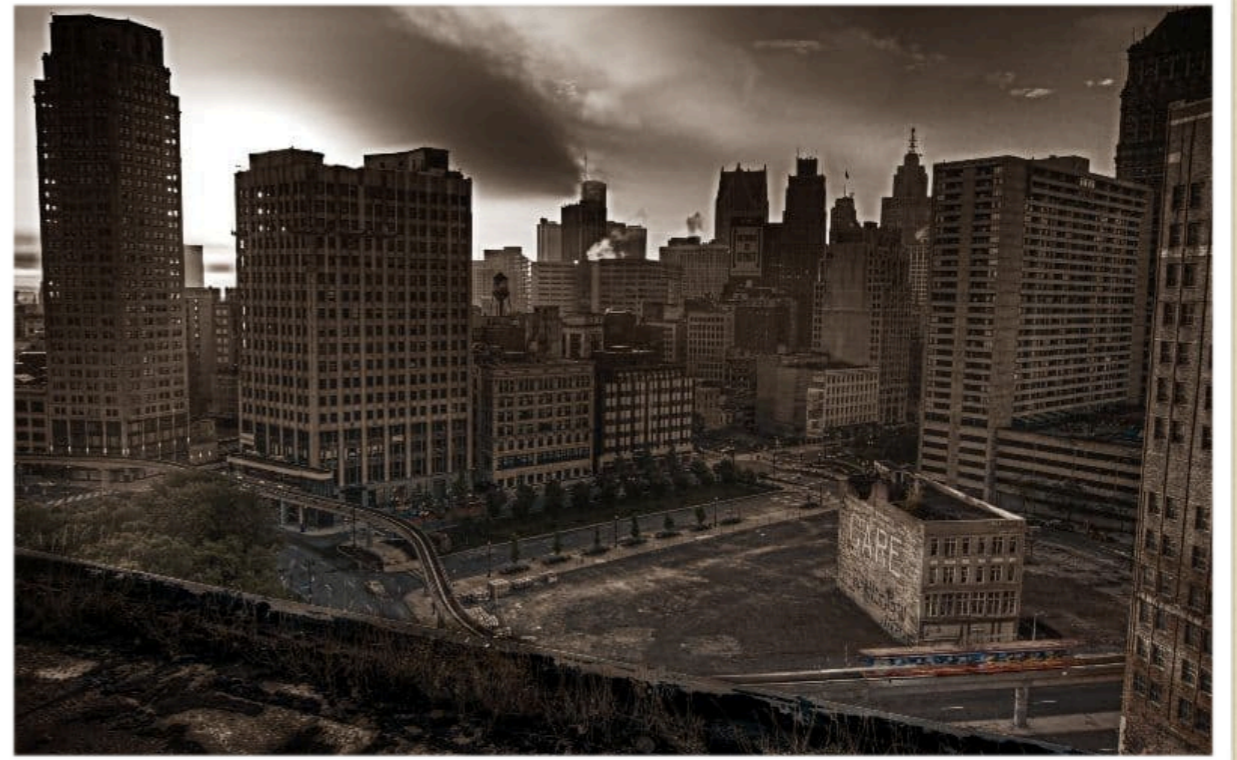

Metra z których dzień
w dzień ludzie
wypompowywali
kilkaset litrów wody
teraz zostaną
zatopione

PIERWSZE TYGODNIE

Ziemia po raz pierwszy w
przebiegu długich
kilkunastu wieków
całkowicie pogrążyła się w
ciemności

PO MIESIĄCU CIĄGŁYCH KATASTROF
ZMIANY BĘDĄ CORAZ BARDZIEJ POWOLNE
I STOPNIOWE

WSZYSTKO POKRYJE SIĘ ZIELENIA

Z ZATOPIONYCH TUNELI WYLEJE SIĘ WODA,
DZIĘKI CZEMU W MIEJSCU DAWNYCH MIAST
POWSTANA RZĘKI

W KLIMACIE UMIARKOWANYM DANE RZEKI
BĘDĄ ZAMARZAŁY POTEM TOPNIAŁY NISZCZĄC
PRZY TYM DROGI I BUDYNKI

Rzeźba w górze Rushmore przetrwałaby jeszcze conajmniej 7,5 miliony lat

Ludzkość nie znajdowała się tu od wiecznie i napewno nie będziemy tu zawsze, ale dzięki zastanawianiu się nad takimi pytaniami możemy lepiej pojąć świat w którym żyjemy teraz