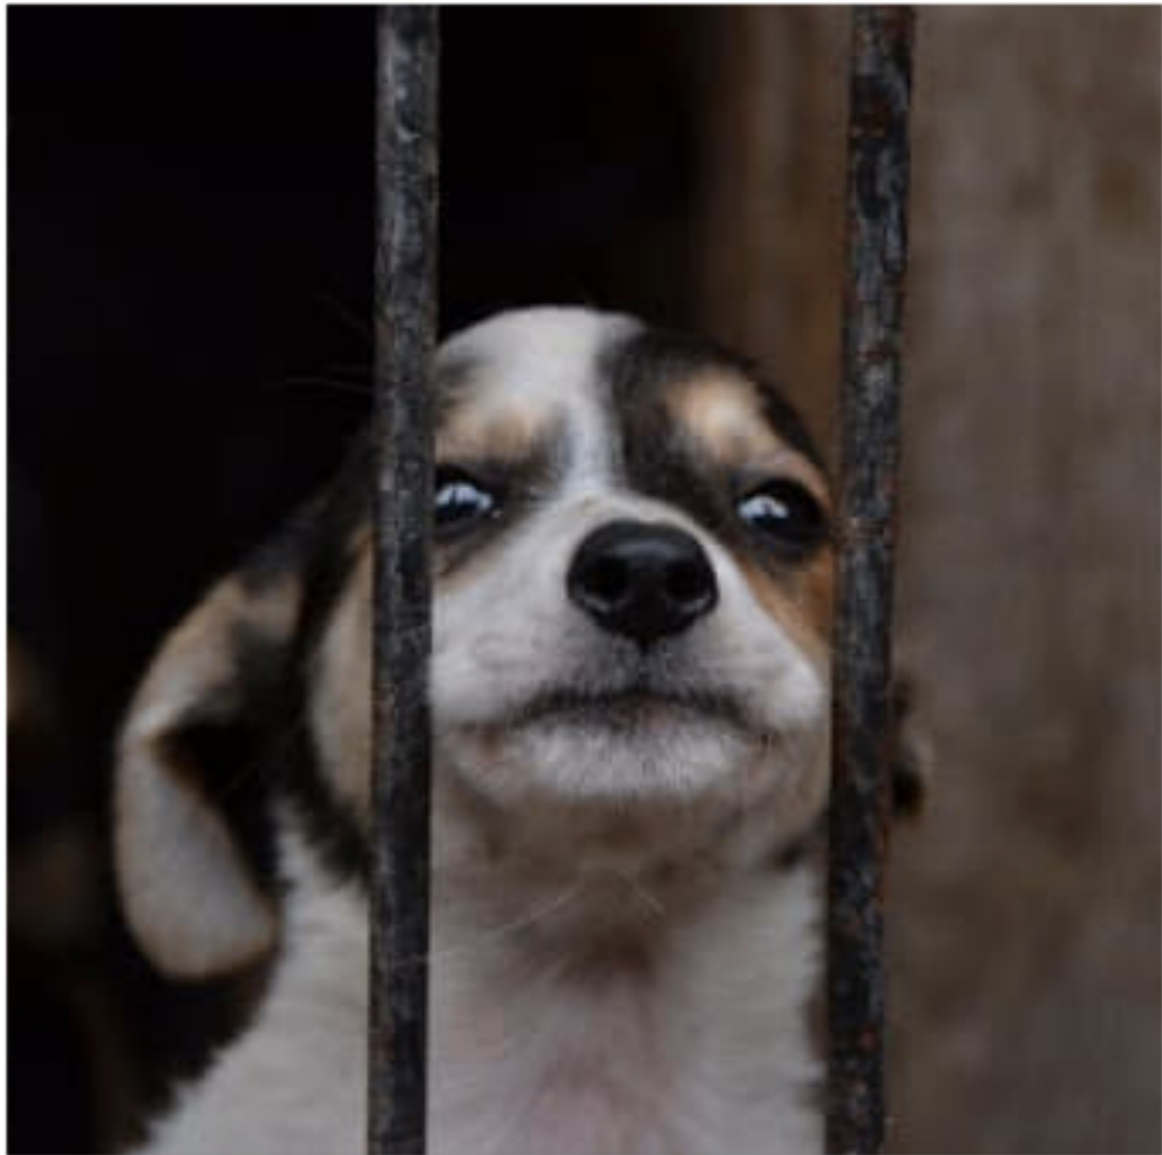

Ale co by było gdyby nagle wszyscy zniknęli?

PIERWSZE DNI

Wszystkie elektro
urządzenia, silniki się
wyłączą, elektrownie,
wytwórnice i zakłady zaczną
wybuchać albo płonąć, co
spowoduje nieludzkich
rozmiarów pożary na całej
Ziemi

Metra z których dzień
w dzień ludzie
wypompowywali
kilkaset litrów wody
teraz zostaną
zatopione

PIERWSZE TYGODNIE

Ziemia po raz pierwszy w
przebiegu długich
kilkunastu wieków
całkowicie pogrążyła się w
ciemności

PO MIESIĄCU CIĄGŁYCH KATASTROF
ZMIANY BĘDĄ CORAZ BARDZIEJ POWOLNE
I STOPNIOWE

WSZYSTKO POKRYJE SIĘ ZIELENIA

Z ZATOPIONYCH TUNELI WYLEJE SIĘ WODA,
DZIĘKI CZEMU W MIEJSCU DAWNYCH MIAST
POWSTANA RZĘKI

W KLIMACIE UMIARKOWANYM DANE RZEKI
BĘDĄ ZAMARZAŁY POTEM TOPNIAŁY NISZCZĄC
PRZY TYM DROGI I BUDYNKI

TYMCZASEM W DOMACH GOSPODARZAMI ZOSTANA SZCZURY I KARALUCHY

WIĘKSZOŚĆ ZWIERZAKÓW DOMOWYCH GINIE Z GŁODU I PRAGNIENIA NIE MOGĄC SIĘ WYDOSTAĆ NA ZEWNĄTRZ. CI KTÓRYM SIĘ JEDNAK UDAŁO STAJĄ SIĘ DZIKIE

Z KOLEI DZIKIE ZWIERZĘTA ZACZNA RZĄDZIĆ NA ULICACH DAWNYCH MIAST