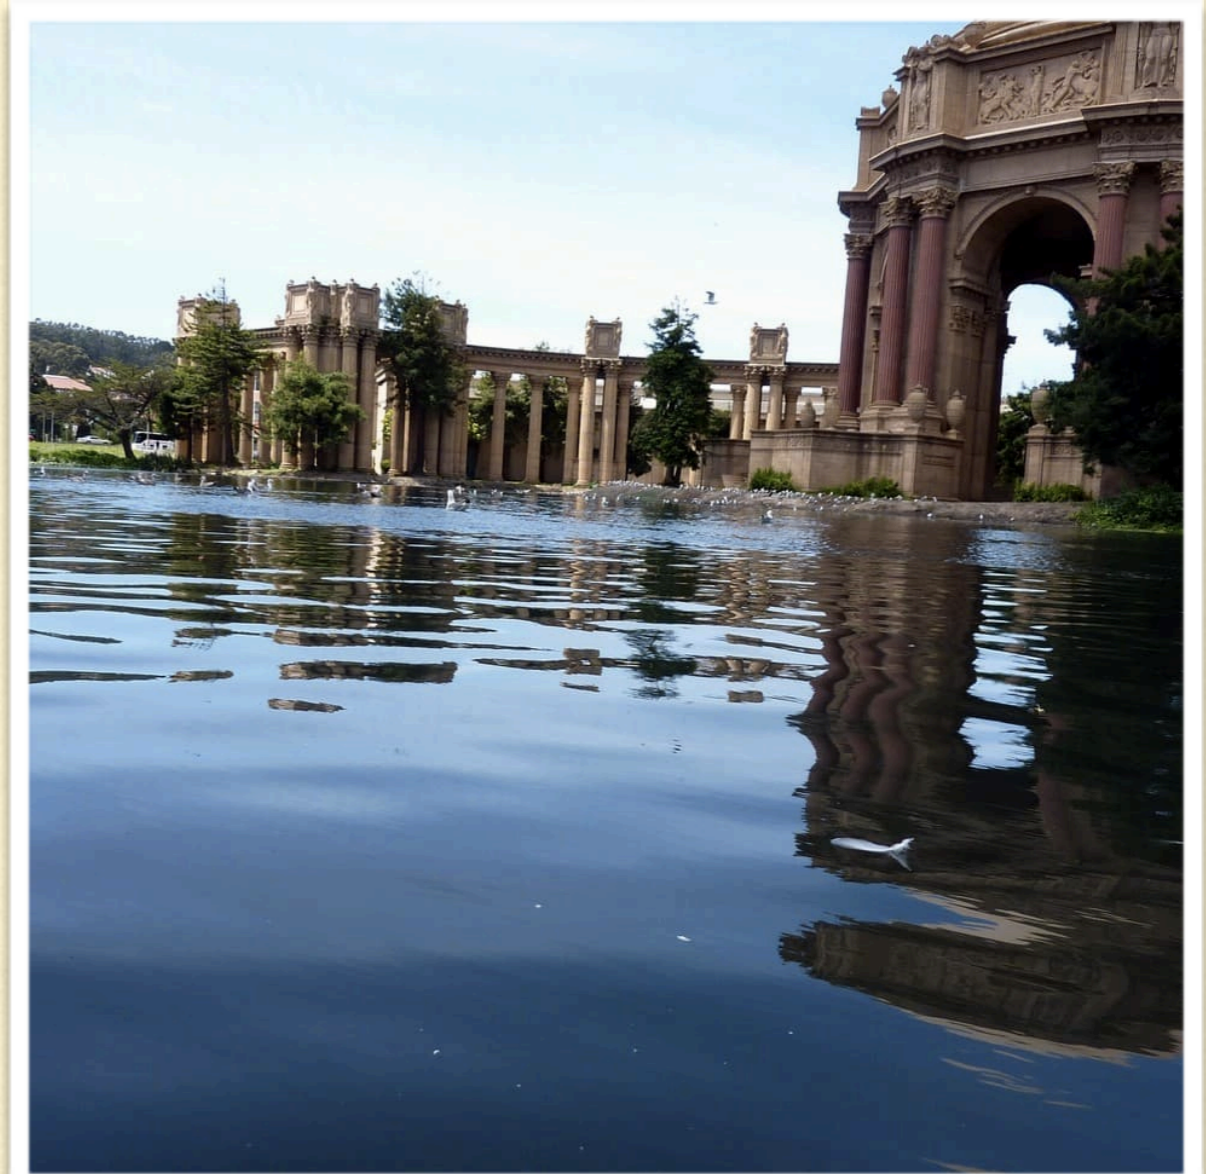

Metra z których dzień
w dzień ludzie
wypompowywali
kilkaset litrów wody
teraz zostaną
zatopione

PIERWSZE TYGODNIE

Ziemia po raz pierwszy w
przebiegu długich
kilkunastu wieków
całkowicie pogrążyła się w
ciemności

PO MIESIĄCU CIĄGŁYCH KATASTROF
ZMIANY BĘDĄ CORAZ BARDZIEJ POWOLNE
I STOPNIOWE

WSZYSTKO POKRYJE SIĘ ZIELENIA

Z ZATOPIONYCH TUNELI WYLEJE SIĘ WODA,
DZIĘKI CZEMU W MIEJSCU DAWNYCH MIAST
POWSTANA RZĘKI

W KLIMACIE UMIARKOWANYM DANE RZEKI
BĘDĄ ZAMARZAŁY POTEM TOPNIAŁY NISZCZĄC
PRZY TYM DROGI I BUDYNKI

Rzeźba w górze Rushmore przetrwałaby jeszcze conajmniej 7,5 miliony lat

Ludzkość nie znajdowała się tu od wiecznie i napewno nie będziemy tu zawsze, ale dzięki zastanawianiu się nad takimi pytaniami możemy lepiej pojąć świat w którym żyjemy teraz